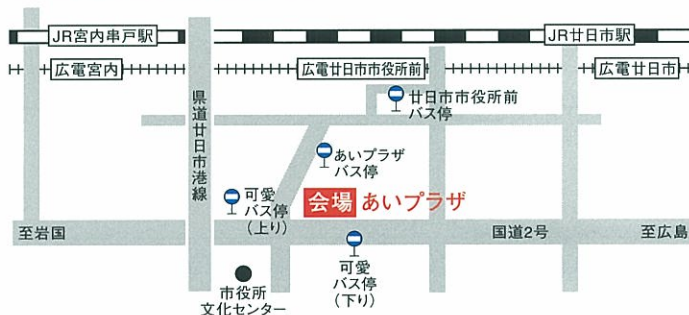

●可愛バス停(上り)→徒歩約2分 ●可愛バス停(下り)→徒歩約1分

さくらバス

●あいプラザバス停→下車すぐ

※公共交通機関をご利用ください。

問い合わせ先: 082・228・0945 (広島県交流定住促進室)

主催 / 広島県交流・定住促進協議会